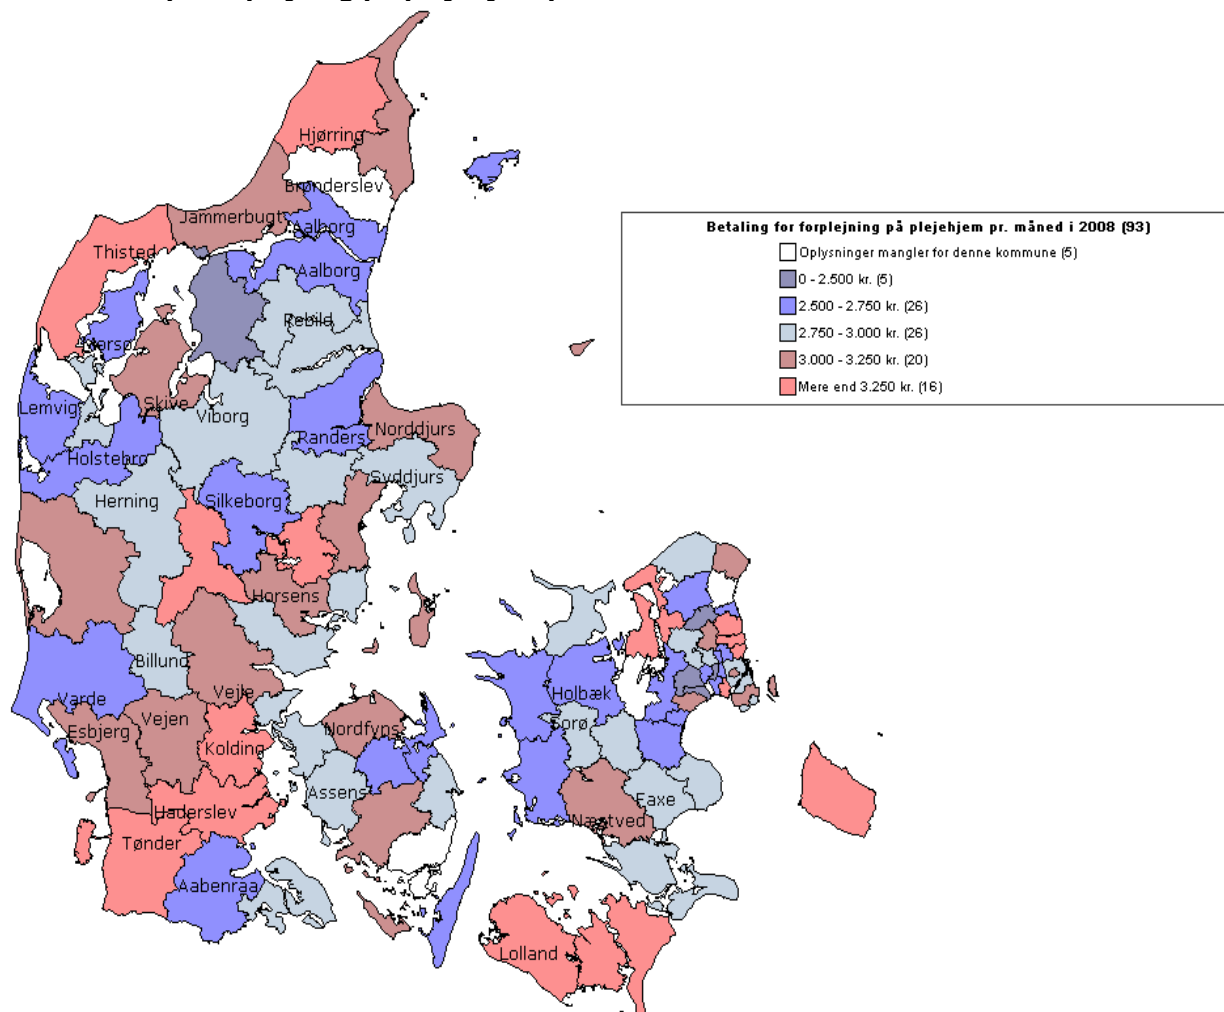

Betaling for forplejning på plejehjem i 2008

Dette papir beskriver, hvorledes prisen for forplejning på plejehjem varierede fra kommune til kommune i 2008¹.

Figur 1: Prisen på forplejning på plejehjem pr. måned i 2008. Hele landet.

¹ Tallene i dette papir er fra Velfærdsministeriets kommunale nøgletal, der kan findes på <http://noegletal.dk>. Der kan i denne statistik ikke findes tal for følgende fem kommuner: Brønderslev, Fredensborg, Lejre, Svendborg samt Vallensbæk.