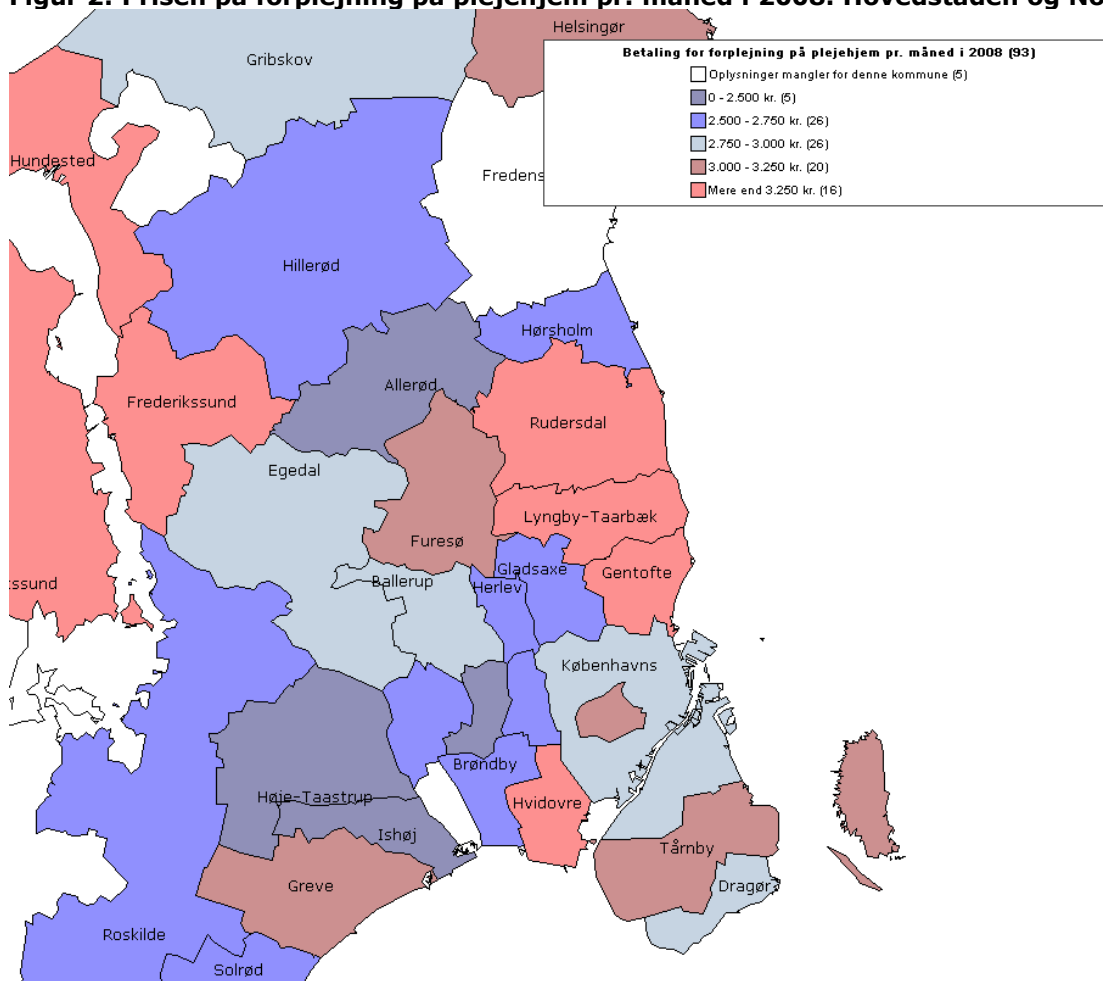

Figur 2: Prisen på forplejning på plejehjem pr. måned i 2008. Hovedstaden og Nordsjælland.

I 2008 var gennemsnitsprisen for forplejning på plejehjem pr. måned **2.926 kr.** I tabellen nedenunder findes det præcise for hver kommune.

Kommune	Betaling for forplejning på plejehjem pr. måned (kr.)
Albertslund	2.563
Allerød	2.190
Assens	2.983
Ballerup	2.799
Billund	2.760
Bornholm	3.406
Brøndby	2.699
Brønderslev	Mangler
Dragør	2.923
Egedal	2.966
Esbjerg	3.085
Fanø	2.500
Favrskov	2.876

Kommune	Betaling for forplejning på plejehjem pr. måned (kr.)
Faxe	2.995
Fredensborg	Mangler
Fredericia	2.868
Frederiksberg	3.053
Frederikshavn	3.120
Frederikssund	3.250
Furesø	3.142
Faaborg-Midtfyn	3.163
Gentofte	3.555
Gladsaxe	2.705
Glostrup	2.411
Greve	3.030
Gribskov	2.775